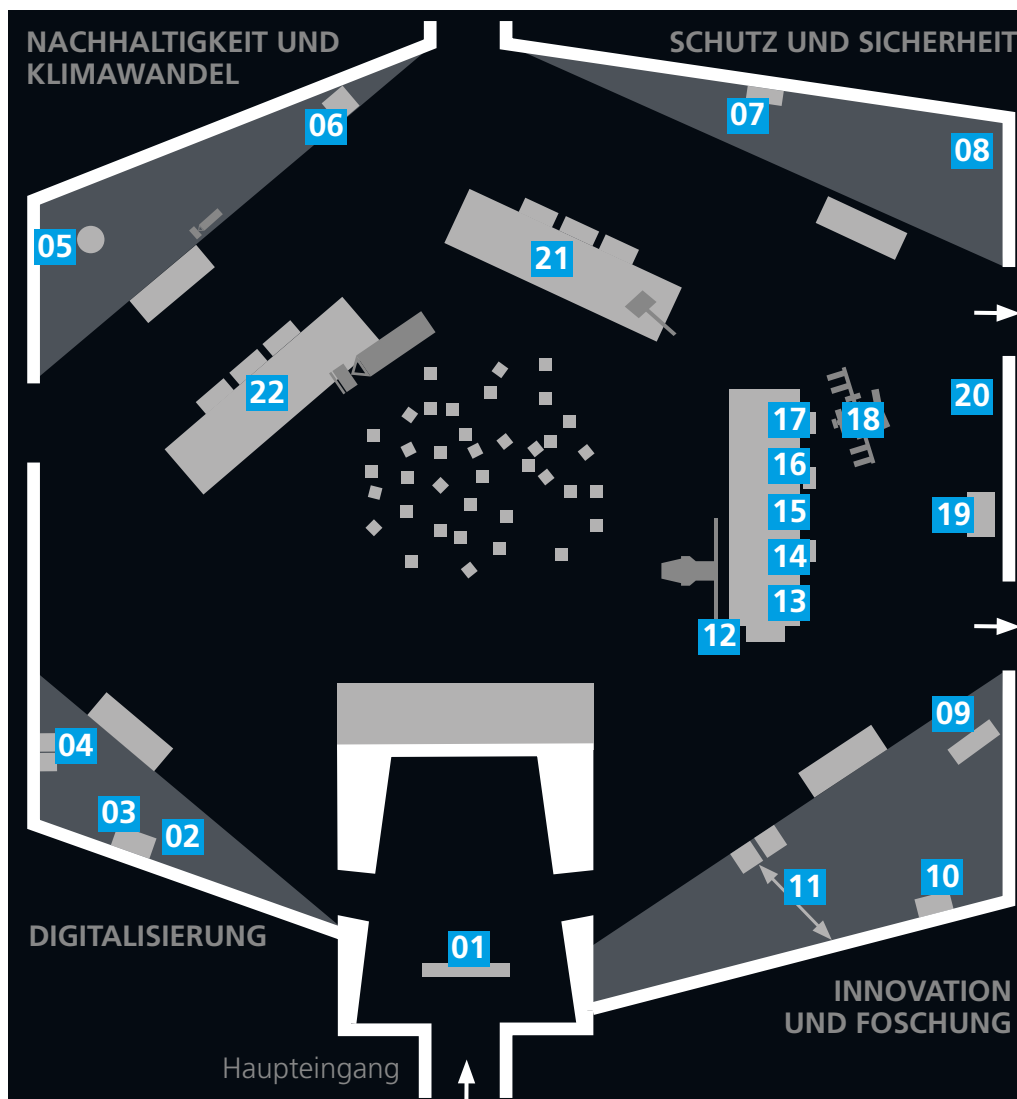

Space Pavilion

Halle 6

- 01 Spin-offs der Raumfahrt
- 02 Heinrich Hertz
- 03 Galileo
- 04 Zukunftsmarkt Kleinsatelliten
- 05 Copernicus-Satellitenflotte / Klimawandel-Animationen
- 06 EnMAP
- 07 GESTRA
- 08 Deutsches Raumfahrtkontrollzentrum (GSOC) und Galileo Kontrollzentrum (GCC)
- 09 LUMEN
- 10 COMPASSO
- 11 CIMON
- 12 Orion/ESM
- 13 Touching Surfaces
- 14 MASON/Concrete Hardening
- 15 Space Seed Herz
- 16 EMS-Anzug
- 17 Cosmic Kiss Mission von Matthias Maurer
- 18 Internationale Raumstation ISS
- 19 One Day without Space
- 20 Fotoastronaut
- 21 Erdbeobachtung – Aus dem All für den Menschen
- 22 Erdbeobachtung – Klimawandel messen