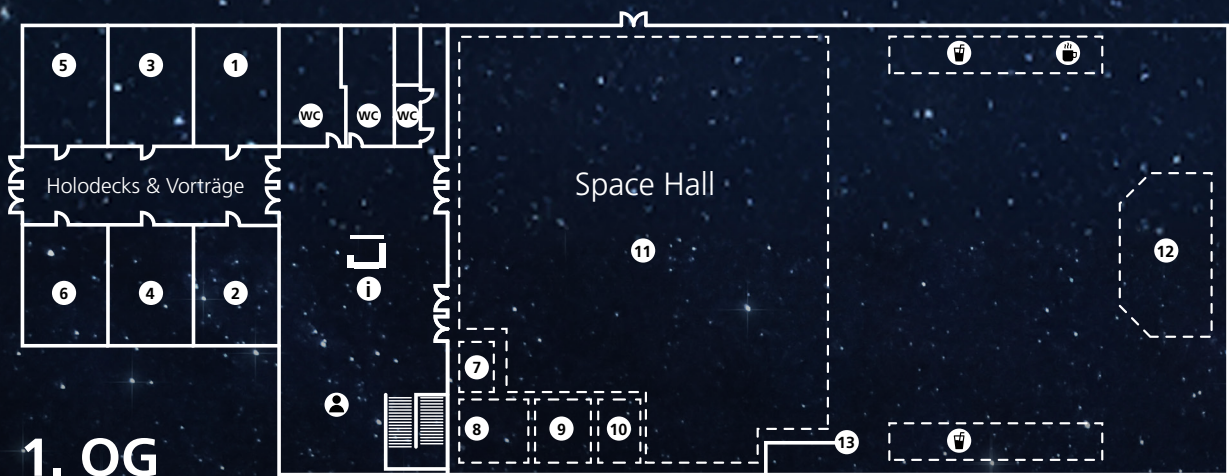

TAG DER
RÄUMFAHRT
2025

LAGEPLAN

EG

Legende

- | | | |
|-------------------------------|-------------------------|----------------------|
| ① Space Talk 1 | ⑧ Space-Shop | ⑮ Space Loft Bühne. |
| ② Space Talk 2 | ⑨ Malstation | ⓘ Info Counter |
| ③ Outer Space & Exploration | ⑩ Gedächtnisspiel | 👤 Kindersammelstelle |
| ④ Earth Observation | ⑪ Ausstellung | ☕ Getränke |
| ⑤ Robotics | ⑫ Space Hall Bühne | ☕ Kaffee Station |
| ⑥ European Space Agency (ESA) | ⑬ Treppe zum Space Loft | 🍷 Food Trucks |
| ⑦ Personalmarketing | ⑭ Treppe zur Space Hall | 🚻 Toiletten |