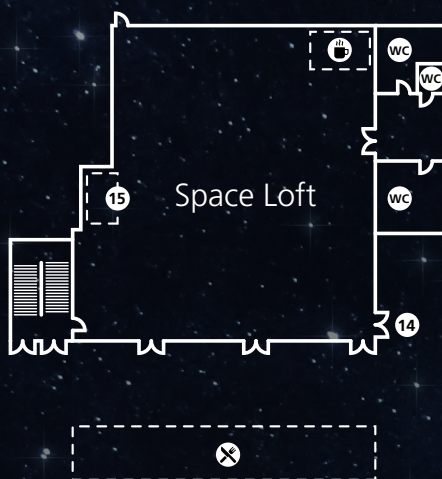

TAG DER
RÄUMFAHRT
2025

LAGEPLAN

EG

Legende

- | | | |
|-------------------------------|-------------------------|----------------------|
| ① Space Talk 1 | ⑧ Space-Shop | ⑮ Space Loft Bühne. |
| ② Space Talk 2 | ⑨ Malstation | ⓘ Info Counter |
| ③ Outer Space & Exploration | ⑩ Gedächtnisspiel | 👤 Kindersammelstelle |
| ④ Earth Observation | ⑪ Ausstellung | ☕ Getränke |
| ⑤ Robotics | ⑫ Space Hall Bühne | ☕ Kaffee Station |
| ⑥ European Space Agency (ESA) | ⑬ Treppe zum Space Loft | 🍷 Food Trucks |
| ⑦ Personalmarketing | ⑭ Treppe zur Space Hall | 🚻 Toiletten |